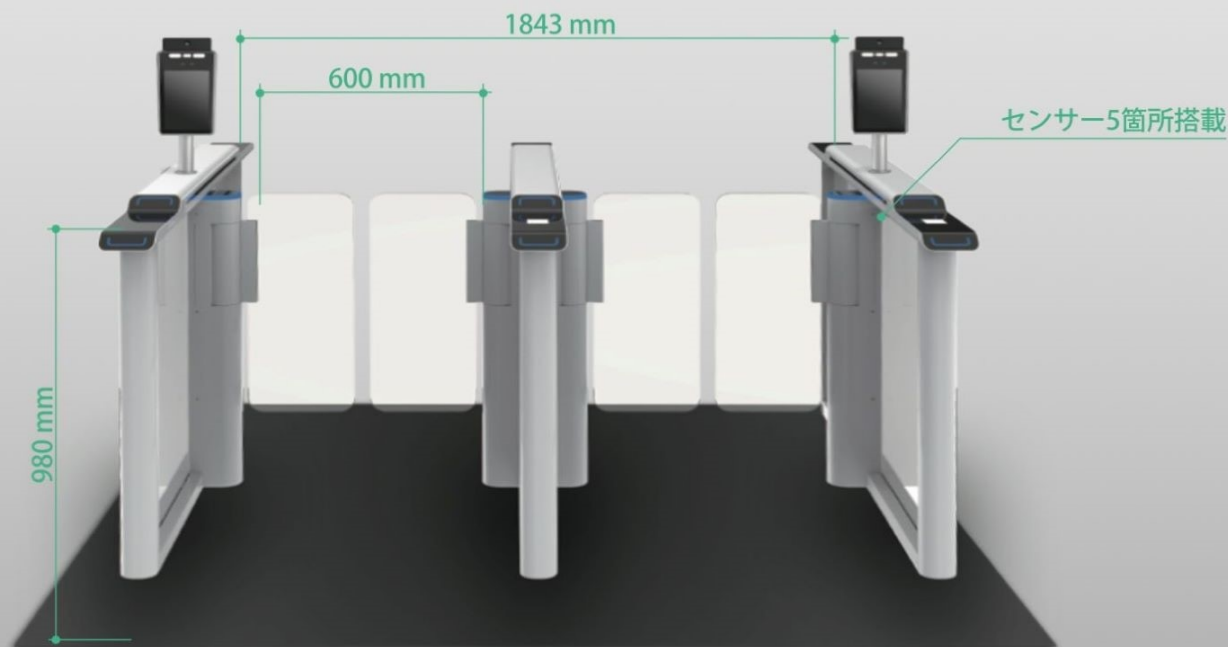

□製品についてのお問い合わせ

KUBOTEK

■東京Office
〒101-0024
東京都千代田区神田和泉町1-12-15 O・Sビル1F
TEL 03-5820-3921 FAX 03-5820-3922

■メールでのお問い合わせ
mn-info@kubotek.co.jp

クボテック株式会社 メディアネット事業部
<https://www.kubotek.com/>

■京都Office
〒601-8045
京都府京都市南区東九条西明田町56
TEL 075-671-6509 FAX 075-661-8041

掲載内容は2024年3月現在のものです。改良のため予告なく変更する場合がございますのであらかじめご了承ください。